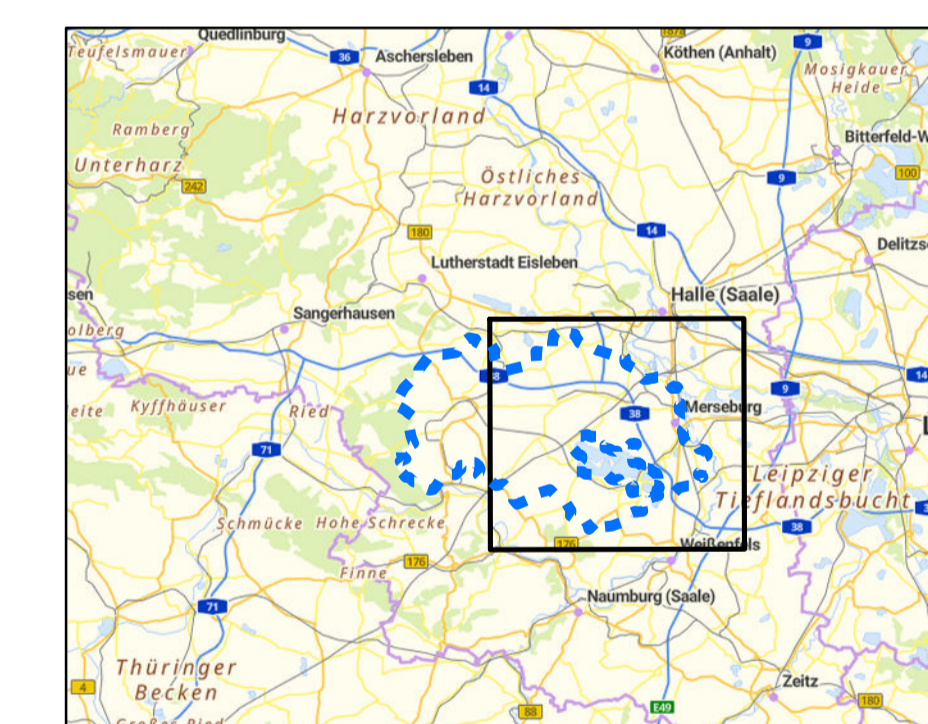

Legende

Kooperativengebiet

Maßnahmenräume

Maßnahmenräume geschützte Biotope

Maßnahmenräume Ackerwildkräuter

Maßnahmenräume Rotmilan

Maßnahmenräume Biotopverbund

Maßnahmenräume Feldhamster

Sonstiges

FFH-Gebiete (flächenhaft)

Naturschutzgebiete

Rotmilanhorste

Windkraftanlagen

Koordinatensystem: ETRS 1989 UTM Zone 32N

Nr.2 Naturkooperative Querfurter Platte

Naturschutzplan - Teilkarte SO

Maßstab: 1 : 50.000

Erfassung und Bearbeitung:

Stiftung Kulturlandschaft Sachsen-Anhalt
An der Alten Tonkuhle 1, 39164 Wanzleben
Tel.: 039209-202076

Aufgestellt:
Wanzleben, d. 11.12.2023