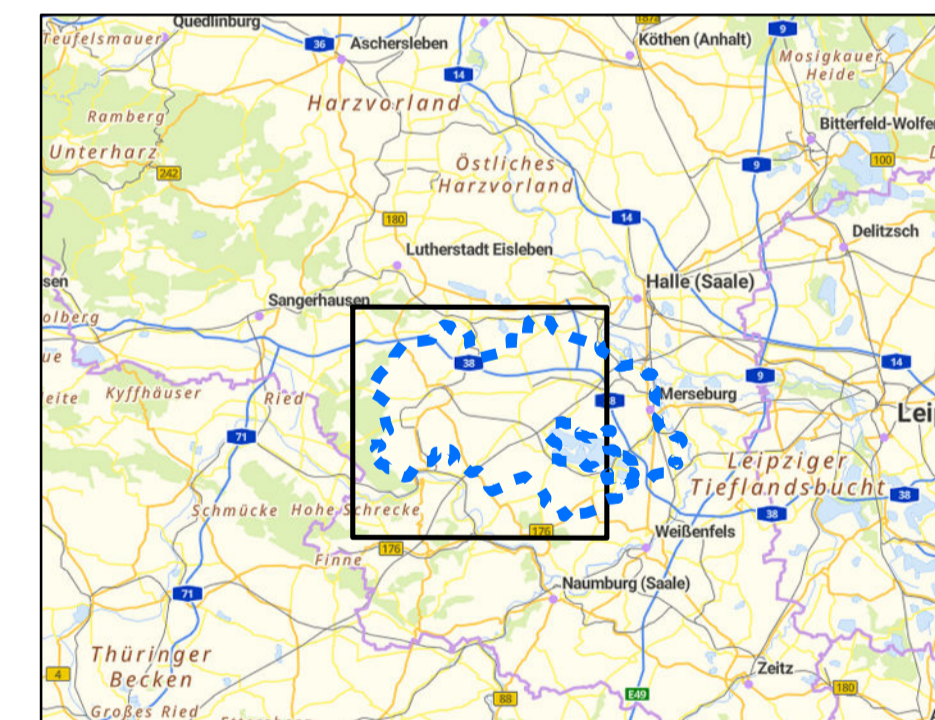

Legende

Kooperativengebiet

Manahmenrume

- Manahmenrume geschutzte Biotope
- Manahmenrume Ackerwildkrauter
- Manahmenrume Rotmilan
- Manahmenrume Biotopverbund
- Manahmenrume Feldhamster

Sonstiges

- FFH-Gebiete (flachenhaft)
- Naturschutzgebiete
- Rotmilanhorste
- Windkraftanlagen

Koordinatensystem: ETRS 1989 UTM Zone 32N

Nr.1 Naturkooperative Querfurter Platte

Naturschutzplan - Teilkarte NW

Mastab: 1 : 50.000

Erfassung und Bearbeitung:

Stiftung Kulturlandschaft Sachsen-Anhalt
An der Alten Tonkuhle 1, 39164 Wanzleben
Tel.: 039209-202076

Aufgestellt:
Wanzleben, d. 11.12.2023