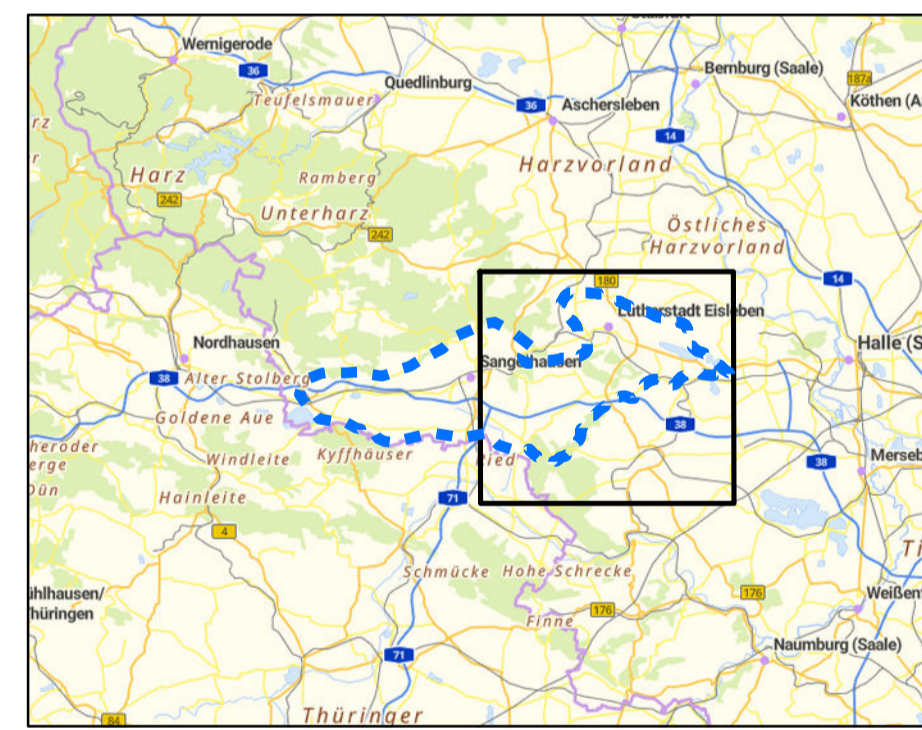

Legende

-  Kooperativengebiet
- Maßnahmenräume**
-  Maßnahmenräume geschützte Biotope
-  Maßnahmenräume Ackerwildkräuter
-  Maßnahmenräume Rotmilan
-  Maßnahmenräume Biotopverbund
-  Maßnahmenräume Feldhamster
- Sonstiges**
-  FFH-Gebiete (flächenhaft)
-  Naturschutzgebiete
-  Rotmilanhorste
-  Windkraftanlagen

Koordinatensystem: ETRS 1989 UTM Zone 32N

Nr.2	Naturkooperative Mansfeld-Südharz
Naturschutzplan - Teilkarte SO	
Maßstab:	1 : 50.000
Erfassung und Bearbeitung:	
	
Stiftung Kulturlandschaft Sachsen-Anhalt An der Alten Tonkuhle 1, 39164 Wanzleben Tel.: 039209-202076	
Aufgestellt: Wanzleben, d. 11.12.2023	