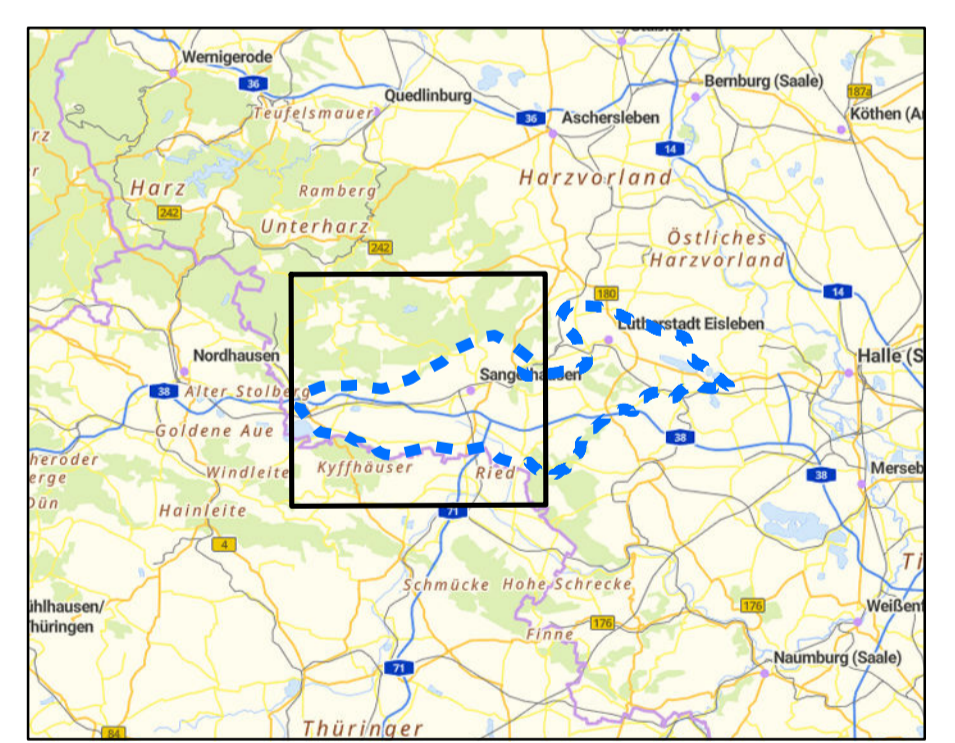

### Legende

- Kooperativengebiet
- Maßnahmenräume**
- Maßnahmenräume geschützte Biotope
- Maßnahmenräume Ackerwildkräuter
- Maßnahmenräume Rotmilan
- Maßnahmenräume Biotopverbund
- Maßnahmenräume Feldhamster
- Sonstiges**
- FFH-Gebiete (flächenhaft)
- Naturschutzgebiete
- Rotmilanhorste
- Windkraftanlagen

Koordinatensystem: ETRS 1989 UTM Zone 32N

<b>Nr.1</b>	<b>Naturkooperative Mansfeld-Südharz</b>
<b>Naturschutzplan - Teilkarte NW</b>	
Maßstab:	1 : 50.000
Erfassung und Bearbeitung:	
<b>Stiftung Kulturlandschaft Sachsen-Anhalt</b> An der Alten Tonkuhle 1, 39164 Wanzleben Tel.: 039209-202076	
Aufgestellt: Wanzleben, d. 11.12.2023	