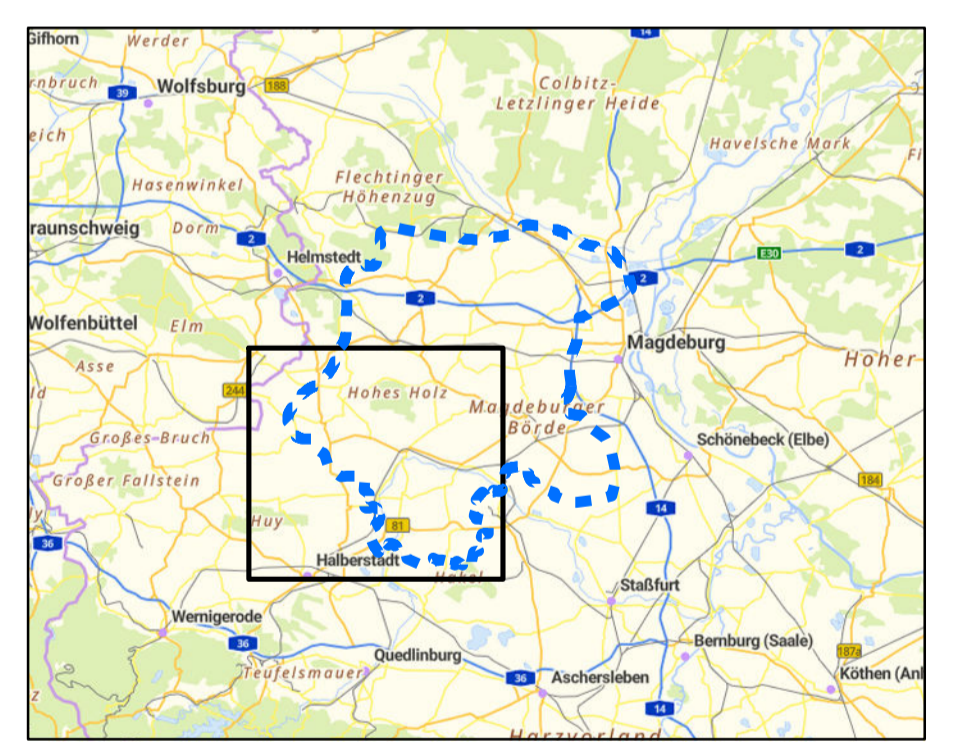

### Legende

-  Kooperativengebiet
- Maßnahmenräume**
-  Maßnahmenräume geschützte Biotope
-  Maßnahmenräume Ackerwildkräuter
-  Maßnahmenräume Rotmilan
-  Maßnahmenräume Biotopverbund
-  Maßnahmenräume Feldhamster
- Sonstiges**
-  FFH-Gebiete (flächenhaft)
-  Naturschutzgebiete
-  Rotmilanhorste
-  Windkraftanlagen

Koordinatensystem: ETRS 1989 UTM Zone 32N

<b>Nr.4</b>	<b>Naturkooperative Magdeburger Börde</b>
<b>Naturschutzplan - Teilkarte SW</b>	
Maßstab:	1 : 50.000
Erfassung und Bearbeitung:	
	
Stiftung Kulturlandschaft Sachsen-Anhalt An der Alten Tonkuhle 1, 39164 Wanzleben Tel.: 039209-202076	
Aufgestellt:	
Wanzleben, d. 11.12.2023	