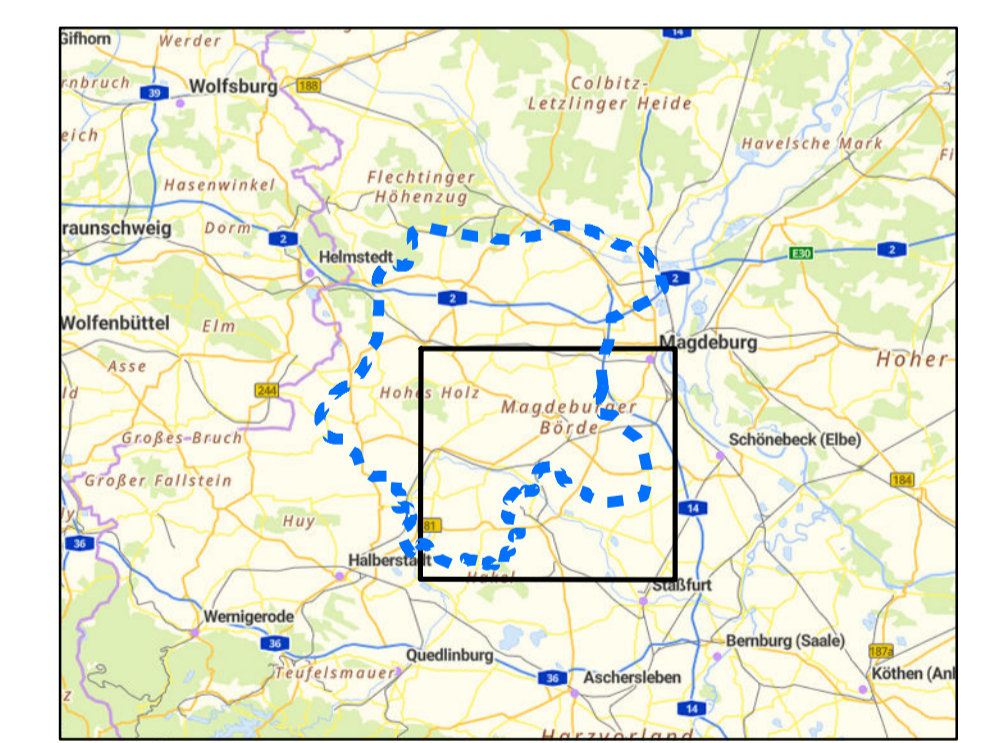

Legende

-  Kooperativengebiet
- Maßnahmenräume**
-  Maßnahmenräume geschützte Biotope
-  Maßnahmenräume Ackerwildkräuter
-  Maßnahmenräume Rotmilan
-  Maßnahmenräume Biotopverbund
-  Maßnahmenräume Feldhamster
- Sonstiges**
-  FFH-Gebiete (flächenhaft)
-  Naturschutzgebiete
-  Rotmilanhorste
-  Windkraftanlagen

Koordinatensystem: ETRS 1989 UTM Zone 32N

Nr.3	Naturkooperative Magdeburger Börde
Naturschutzplan - Teilkarte SO	
Maßstab: 1 : 50.000	
Erfassung und Bearbeitung:	
	
Stiftung Kulturlandschaft Sachsen-Anhalt An der Alten Tonkuhle 1, 39164 Wanzleben Tel.: 039209-202076	
Aufgestellt: Wanzleben, d. 11.12.2023	