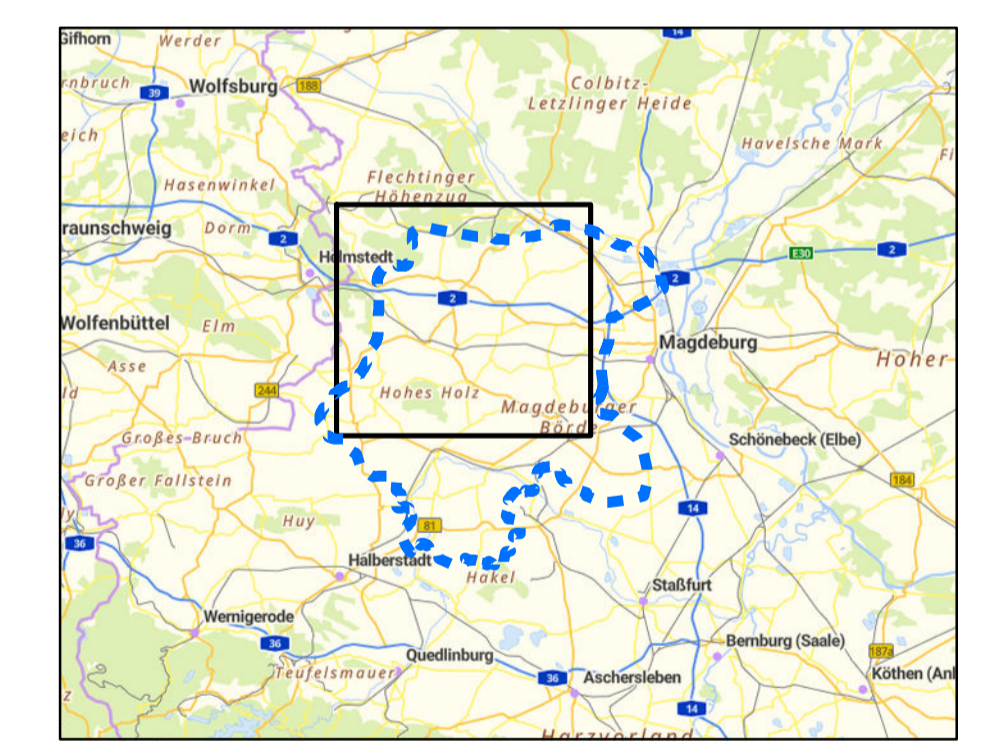

Legende

-  Kooperativengebiet
- Maßnahmenräume**
-  Maßnahmenräume geschützte Biotope
-  Maßnahmenräume Ackerwildkräuter
-  Maßnahmenräume Rotmilan
-  Maßnahmenräume Biotopverbund
-  Maßnahmenräume Feldhamster
- Sonstiges**
-  FFH-Gebiete (flächenhaft)
-  Naturschutzgebiete
-  Rotmilanhorste
-  Windkraftanlagen

Koordinatensystem: ETRS 1989 UTM Zone 32N

Nr.1	Naturkooperative Magdeburger Börde
Naturschutzplan - Teilkarte NW	
Maßstab:	1 : 50.000
Erfassung und Bearbeitung:	
	
Stiftung Kulturlandschaft Sachsen-Anhalt An der Alten Tonkuhle 1, 39164 Wanzleben Tel.: 039209-202076	
Aufgestellt: Wanzleben, d. 11.12.2023	